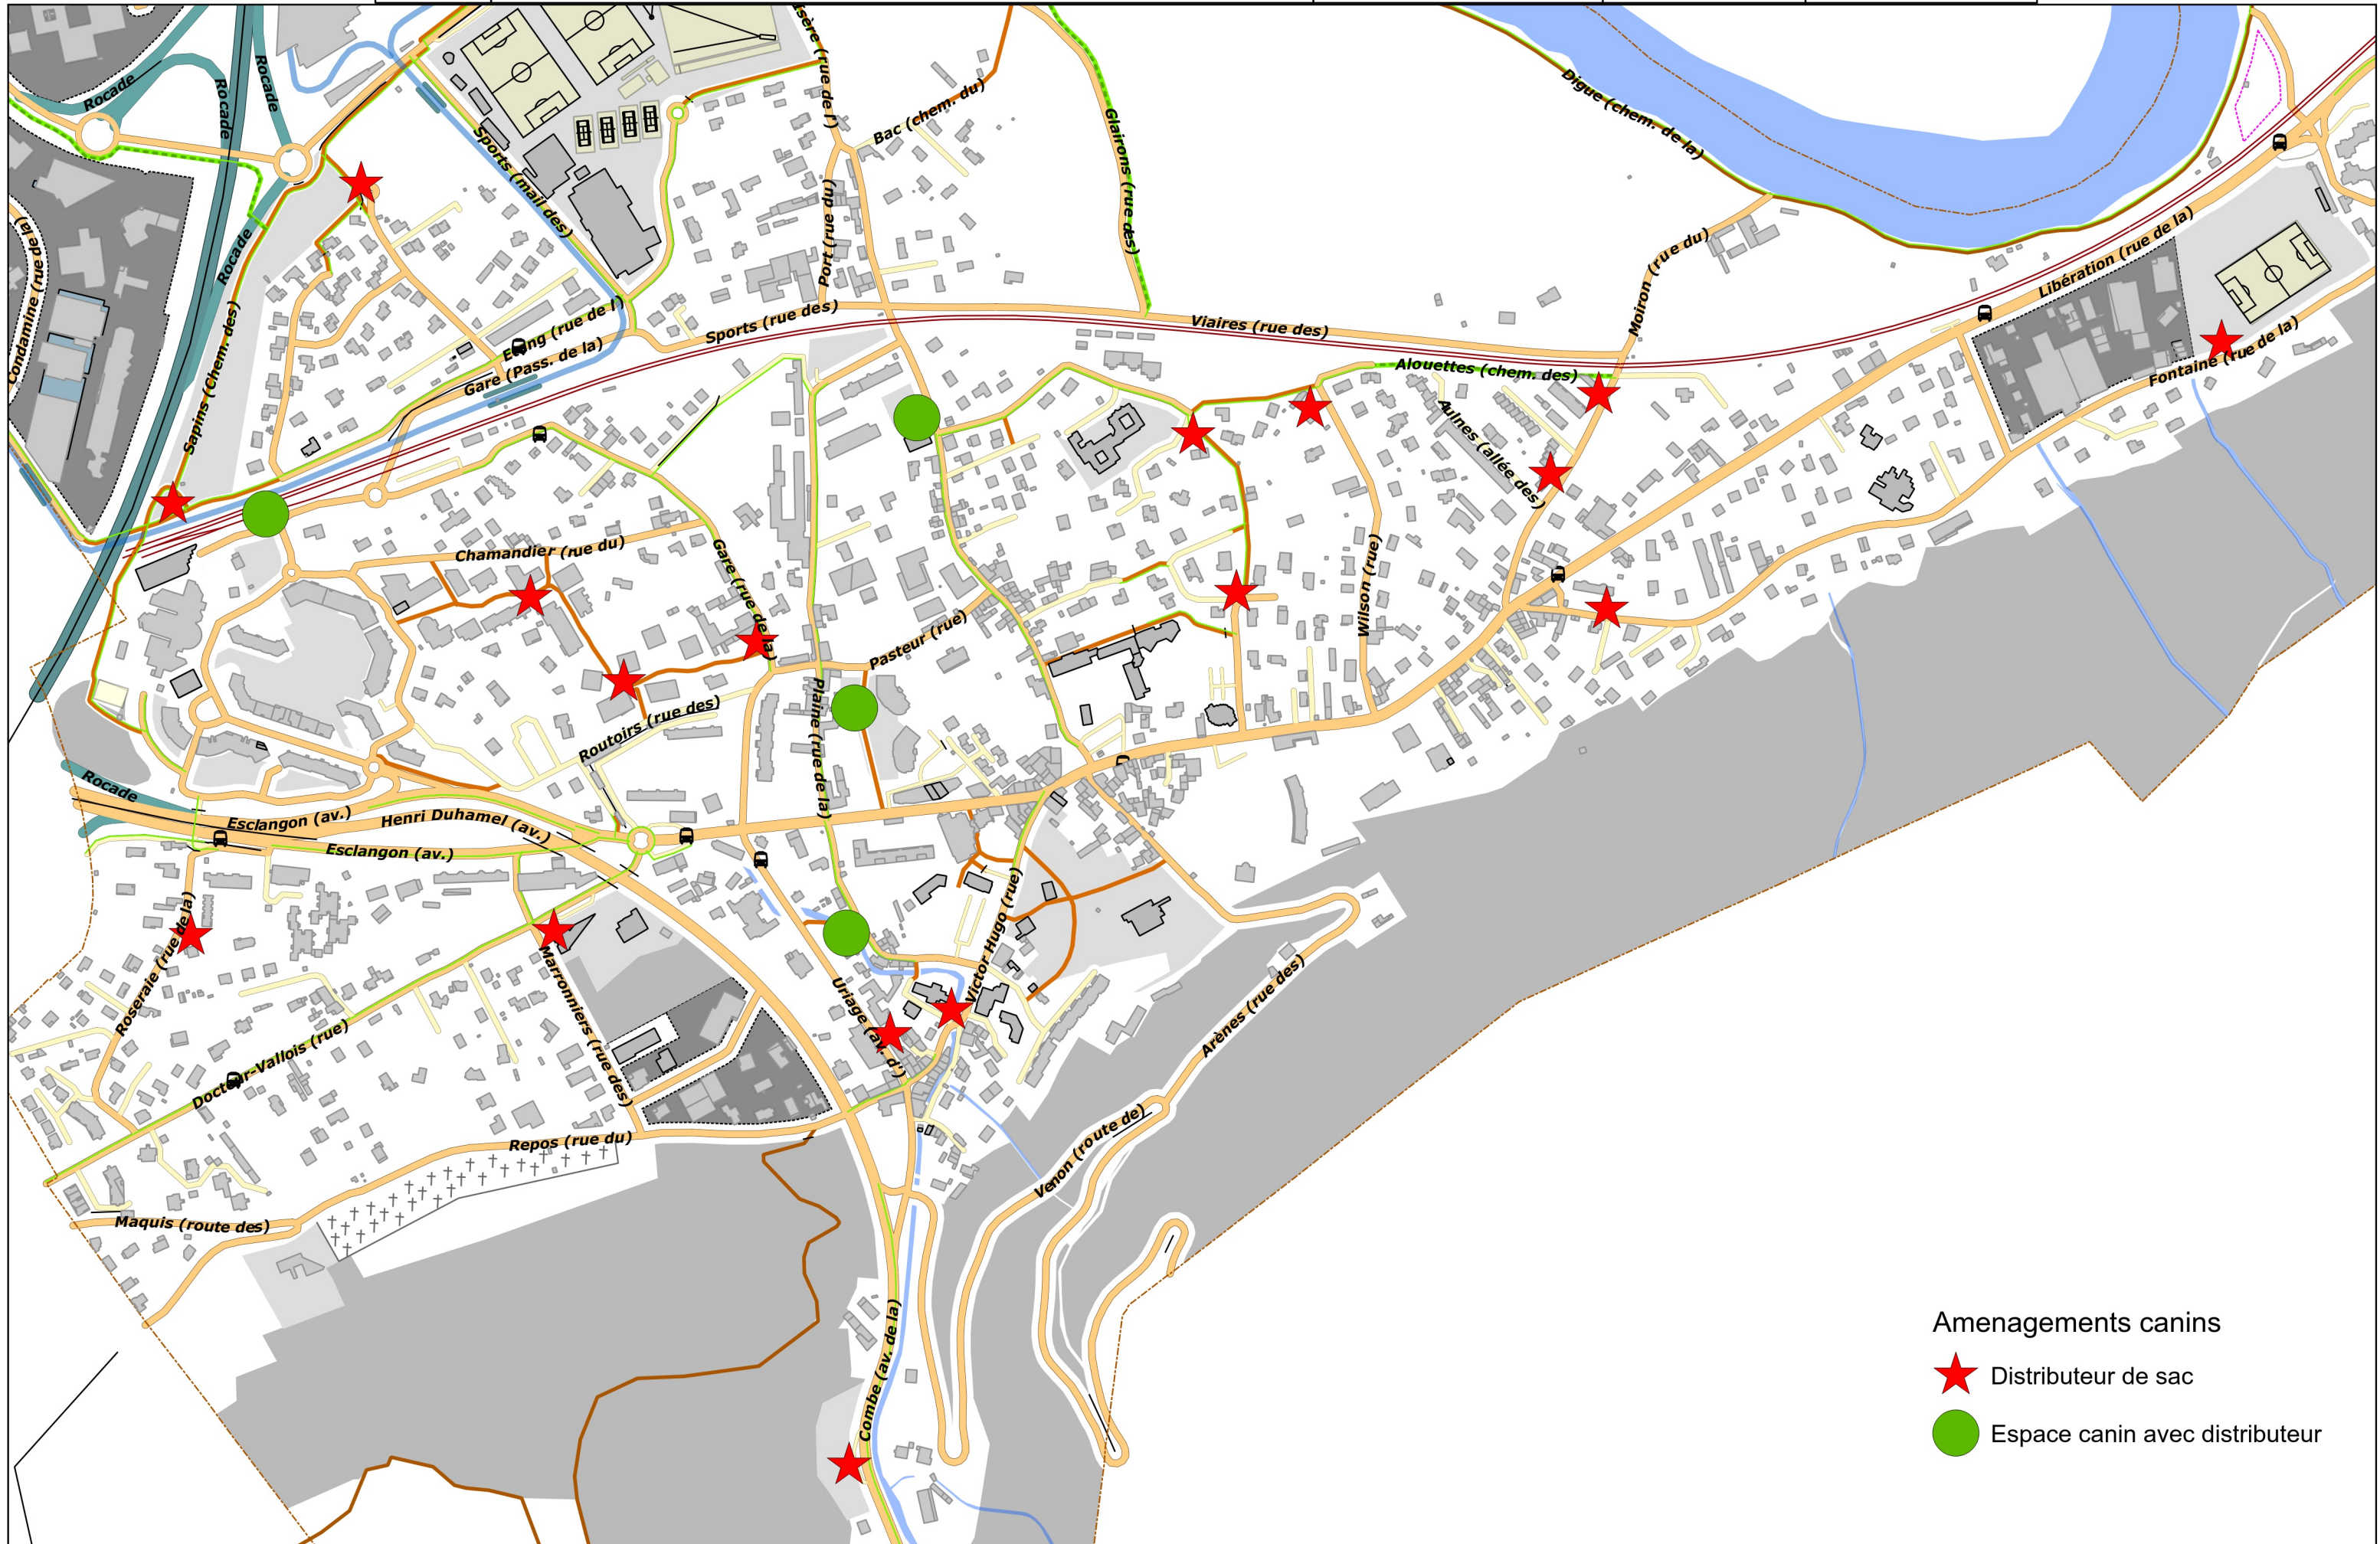

Commune de Gières

Localisation des espaces canins et des distributeurs de sac

mardi 21 juin 2016

Dessiné par : BDF

Service Technique,
Mairie de Gières

Echelle : 1:8 000

Vérifié par : FLP

- Amenagements canins
- ★ Distributeur de sac
 - Espace canin avec distributeur